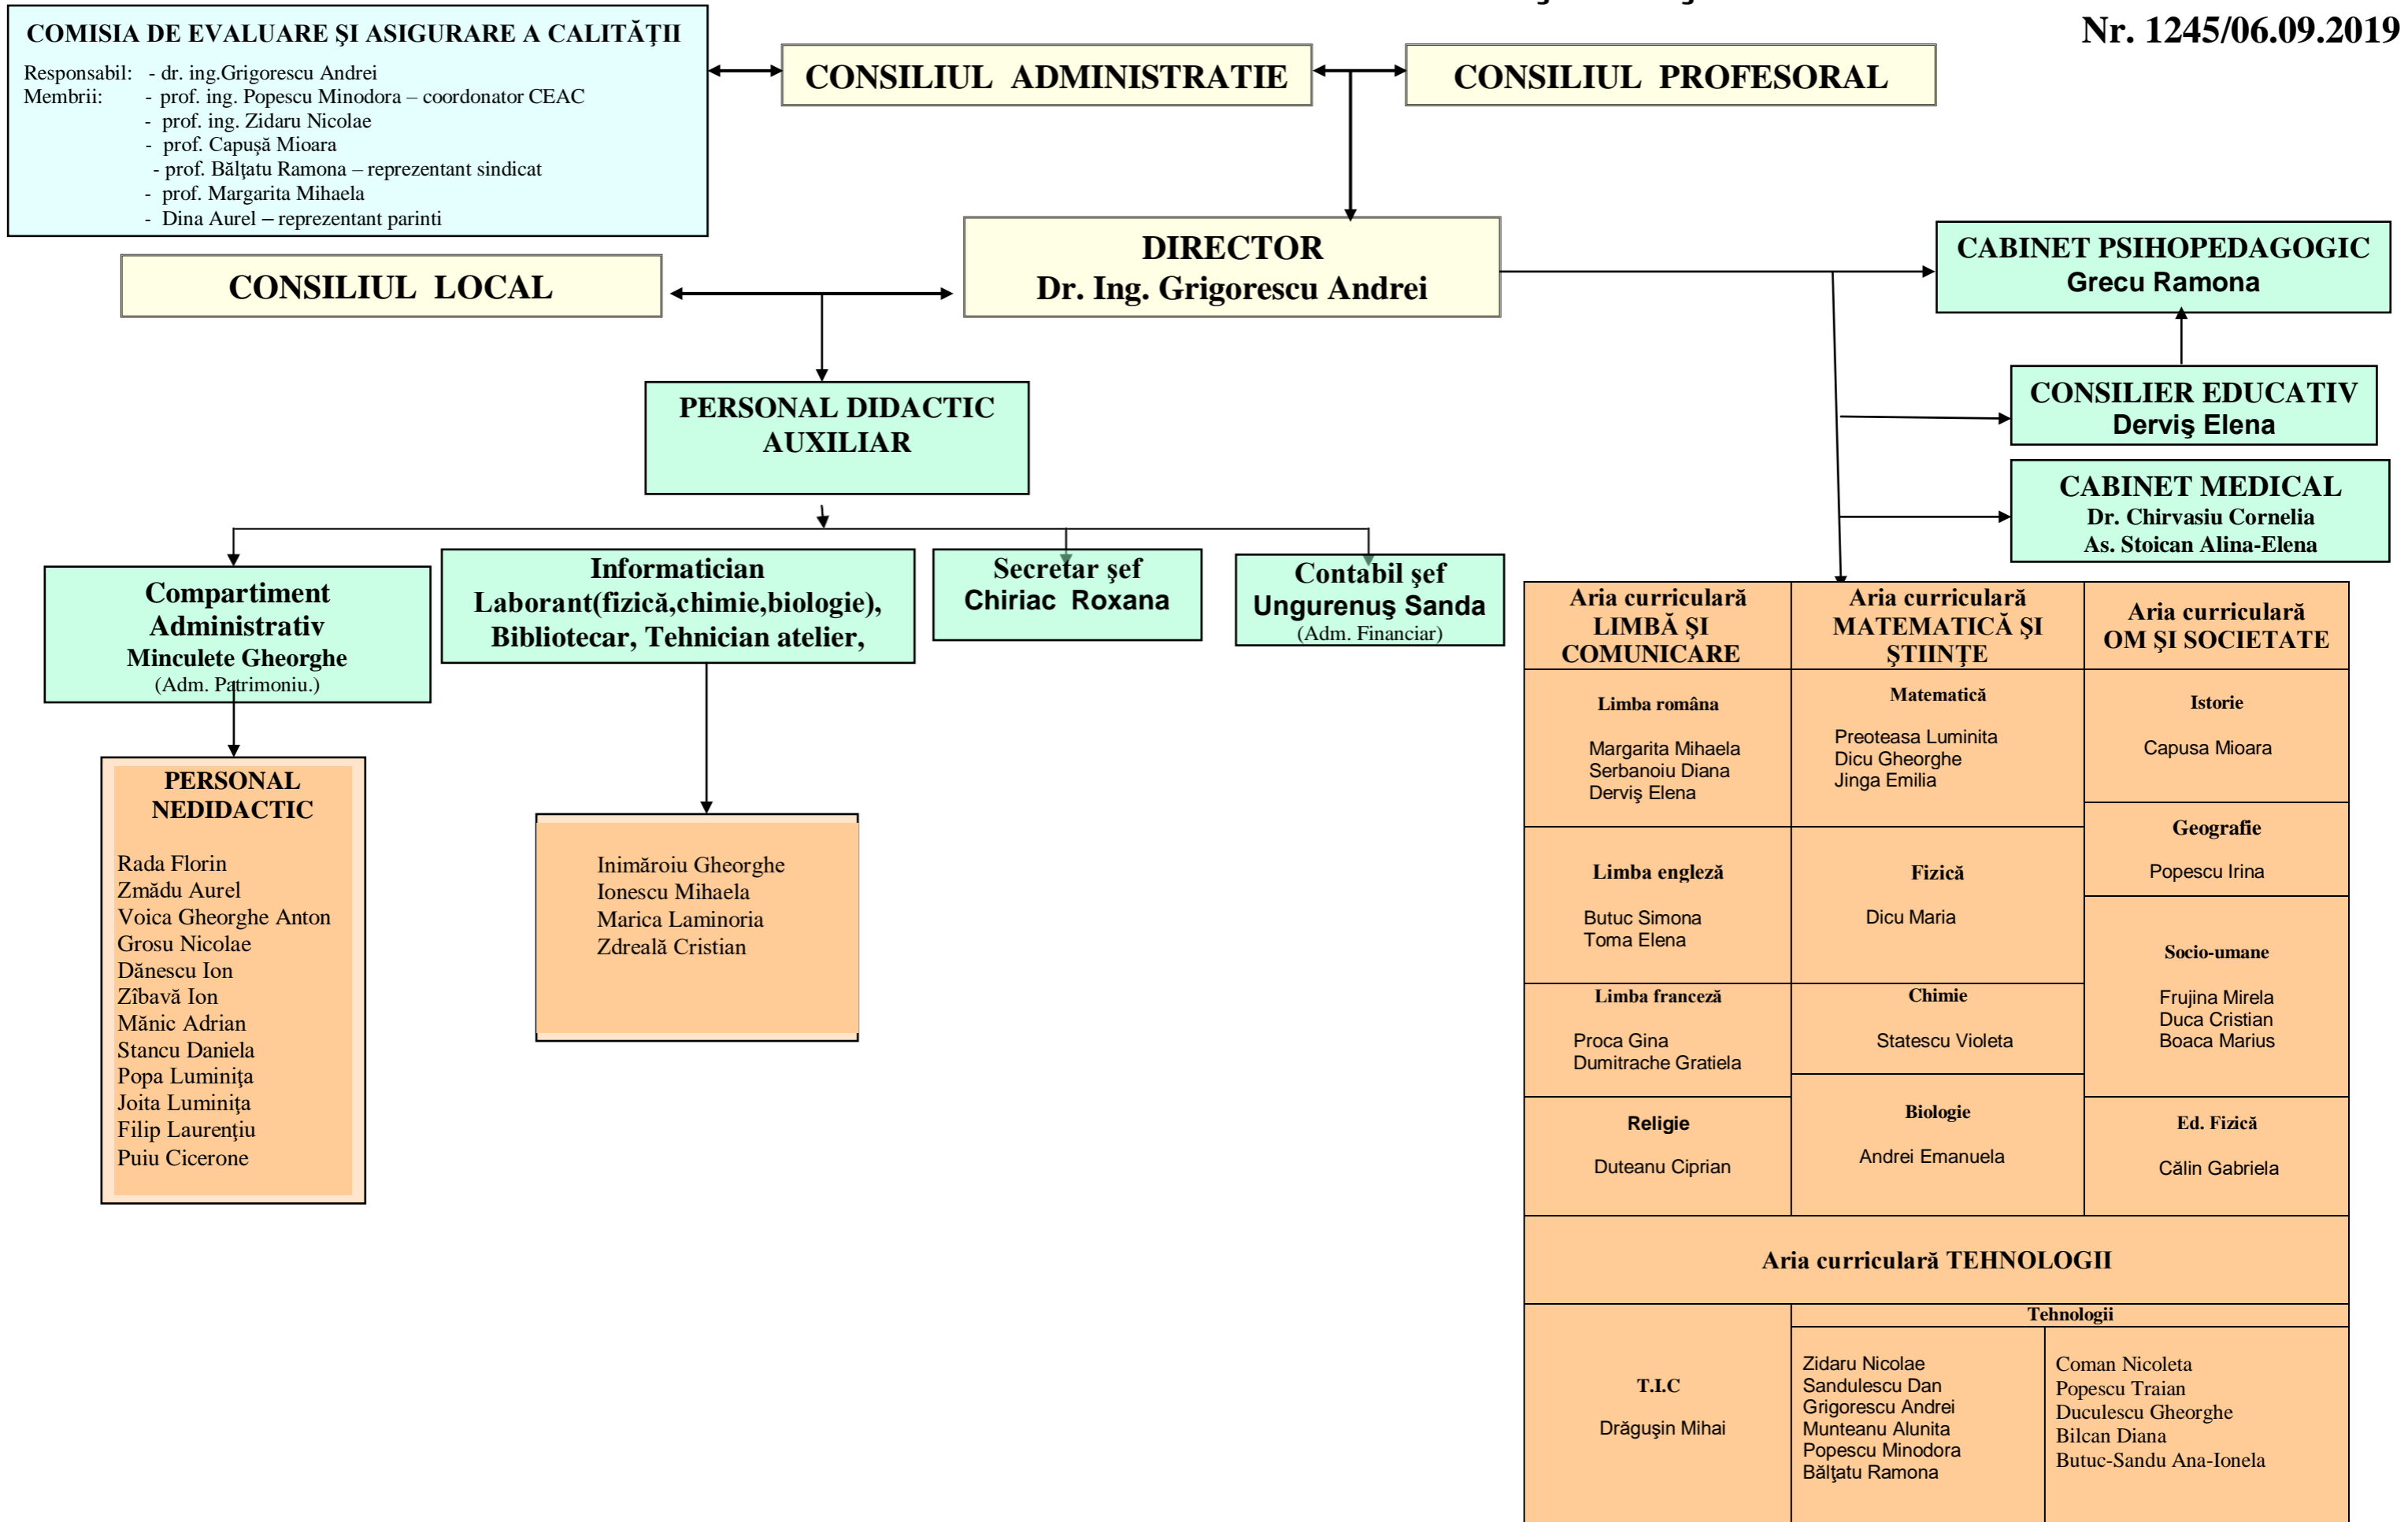

# ORGANIGRAMĂ

## LICEUL TEHNOLOGIC REGELE MIHAI I CURTEA DE ARGEȘ – AN ȘCOLAR 2019-2020

Nr. 1245/06.09.2019

**COMISIA DE EVALUARE ȘI ASIGURARE A CALITĂȚII**  
 Responsabil: - dr. ing. Grigorescu Andrei  
 Membrii: - prof. ing. Popescu Minodora – coordonator CEAC  
 - prof. ing. Zidaru Nicolae  
 - prof. Capușă Mioara  
 - prof. Bălțatu Ramona – reprezentant sindicat  
 - prof. Margarita Mihaela  
 - Dina Aurel – reprezentant parinti

**CONSILIUL LOCAL**

**CONSILIUL ADMINISTRATIE**

**CONSILIUL PROFESORAL**

**DIRECTOR**  
Dr. Ing. Grigorescu Andrei

**CABINET PSIHOPEDEGOGIC**  
Grecu Ramona

**PERSONAL DIDACTIC AUXILIAR**

**CONSILIER EDUCATIV**  
Derviș Elena